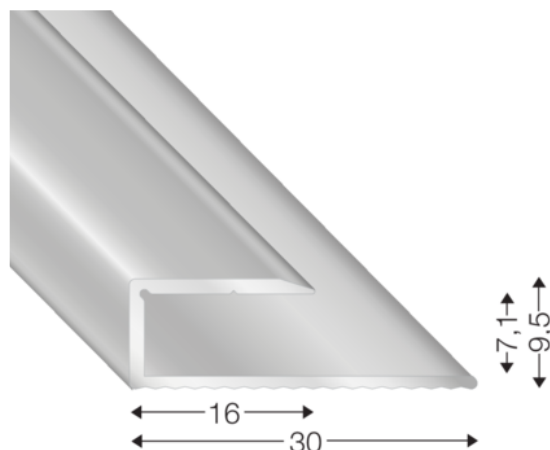

Končni profil za laminat, 7mm, bež

Artikel št.	Debelina	Širina	Dolžina
45655/0206	0 mm	0 mm	1000 mm

Končni profil primeren za laminat.

LASTNOSTI

SPECIFIKACIJA

Dolžina	1.000 mm
Teža	0,142 kg
Vrsta profila	Zaključni profil
Površina	Sand
Material	Aluminij
Uporaba	za laminat

več informacij <http://www.frischeis.si/shop/notranje-talne-obloge/dodatki-za-notranje-talne-obloge/zakljucni-profil/koncni-profil-za-laminat--7mm--bez--p5420951>

QR kodo skenirati in neposredno vstopiti v stran z izdelki v našem "Online-Shop"