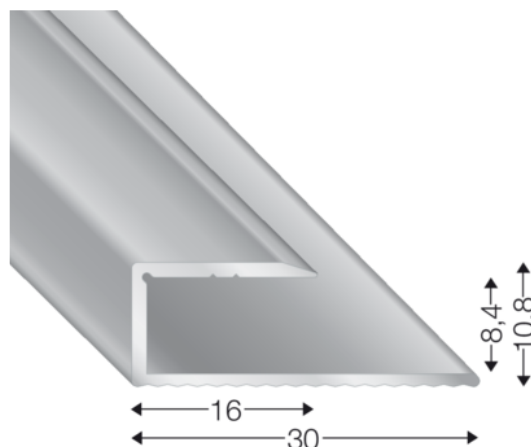

Končni profil za laminat, 8mm, nerjaveče jeklo

Artikel št.	Debelina	Širina	Dolžina
45655/0208	0 mm	0 mm	1000 mm

Končni profil primeren za laminat.

LASTNOSTI

SPECIFIKACIJA

Dolžina	1.000 mm
Teža	0,143 kg
Vrsta profila	Zaključni profil
Površina	Videz rosfraja
Material	Aluminij
Uporaba	za laminat

več informacij <http://www.frischeis.si/shop/notranje-talne-obloge/dodatki-za-notranje-talne-obloge/zakljucni-profil/koncni-profil-za-laminat--8mm--nerjavece-jeklo~p5420957>

QR kodo skenirati in neposredno vstopiti v stran z izdelki v našem "Online-Shop"