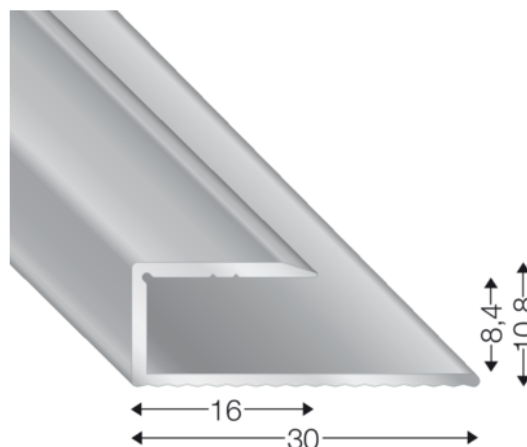

## Končni profil za laminat, 8mm, bež

Artikel št.	Debelina	Širina	Dolžina
45655/0212	0 mm	0 mm	1000 mm

Končni profil primeren za laminat.

## SPECIFIKACIJA

Dolžina	1.000 mm
Teža	0,143 kg
Vrsta profila	Zaključni profil
Površina	Sand
Material	Aluminij
Uporaba	za laminat

več informacij <http://www.frischeis.si/shop/notranje-talne-obloge/dodatki-za-notranje-talne-obloge/zakljucni-profil/koncni-profil-za-laminat--8mm--bez--p5420969>