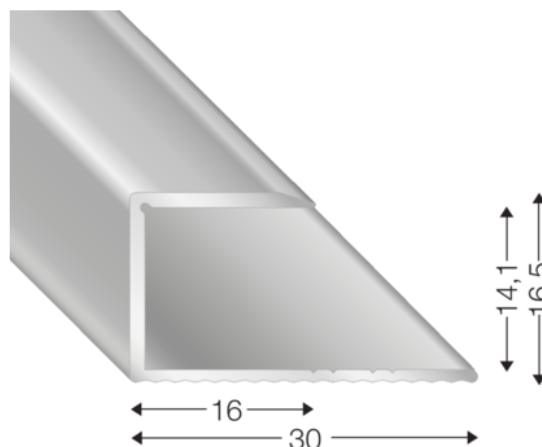

## Končni profil za parket, 14mm, bež

Artikel št.	Debelina	Širina	Dolžina
<b>45655/0306</b>	<b>0 mm</b>	<b>0 mm</b>	<b>1000 mm</b>

Končni profil primeren za parket.

## SPECIFIKACIJA

Dolžina	<b>1.000 mm</b>
Teža	<b>0,184 kg</b>
Vrsta profila	<b>Zaključni profil</b>
Površina	<b>Sand</b>
Material	<b>Aluminij</b>
Uporaba	<b>za parket</b>

več informacij <http://www.frischeis.si/shop/notranje-talne-obloge/dodatki-za-notranje-talne-obloge/zakljucni-profil/koncni-profil-za-parket--14mm--bez-p5420987>