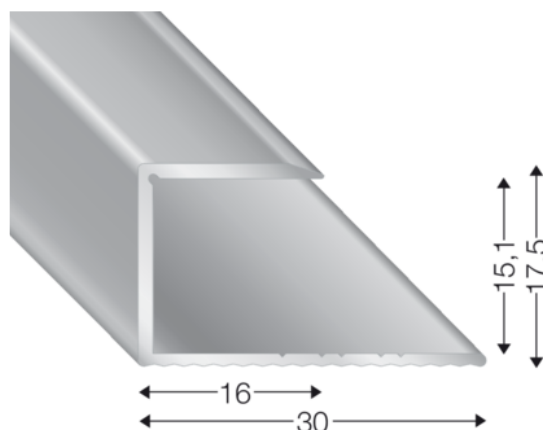

Končni profil za parket, 15mm, nerjaveče jeklo

Artikel št.	Debelina	Širina	Dolžina
45655/0308	0 mm	0 mm	1000 mm

Končni profil primeren za parket.

LASTNOSTI

SPECIFIKACIJA

Dolžina	1.000 mm
Teža	0,17 kg
Vrsta profila	Zaključni profil
Površina	Videz rosfraja
Material	Aluminij
Uporaba	za parket

več informacij <http://www.frischeis.si/shop/notranje-talne-obloge/dodatki-za-notranje-talne-obloge/zakljucni-profil/koncni-profil-za-parket--15mm--nerjavece-jeklo~p5420993>

QR kodo skenirati in neposredno vstopiti v stran z izdelki v našem "Online-Shop"