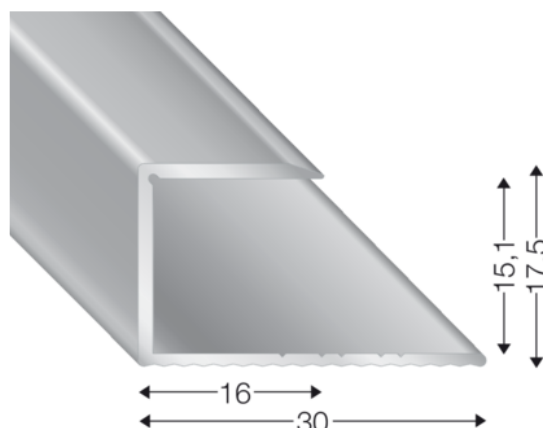

Končni profil za parket, 15mm, bež

Artikel št.	Debelina	Širina	Dolžina
45655/0312	0 mm	0 mm	1000 mm

Končni profil primeren za parket.

LASTNOSTI

SPECIFIKACIJA

Dolžina	1.000 mm
Teža	0,17 kg
Vrsta profila	Zaključni profil
Površina	Sand
Material	Aluminij
Uporaba	za parket

več informacij <http://www.frischeis.si/shop/notranje-talne-obloge/dodatki-za-notranje-talne-obloge/zakljucni-profil/koncni-profil-za-parket--15mm--bez-p5421005>

QR kodo skenirati in neposredno vstopiti v stran z izdelki v našem "Online-Shop"