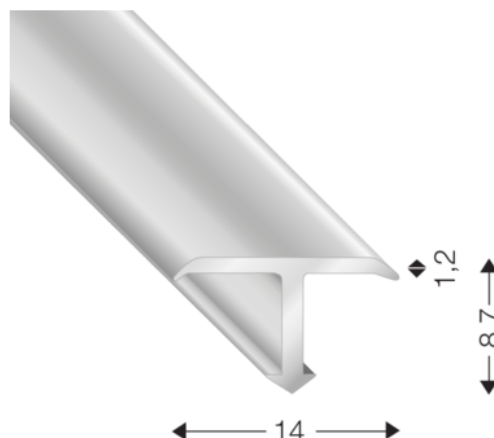

## T-Form, 14x7mm, srebrn

Artikel št.	Debelina	Širina	Dolžina
<b>45656/0013</b>	<b>0 mm</b>	<b>0 mm</b>	<b>2700 mm</b>

Primeren za krivljenje.

## SPECIFIKACIJA

Dolžina	<b>2.700 mm</b>
Teža	<b>0,072 kg</b>
<b>Pod</b>	
Model	<b>T-Form</b>
Vrsta profila	<b>Prehodni profil</b>
Površina	<b>srebrno</b>
Uporaba	<b>primerno za upogibanje za lepljenje na lepilni ležaj ali silikon</b>