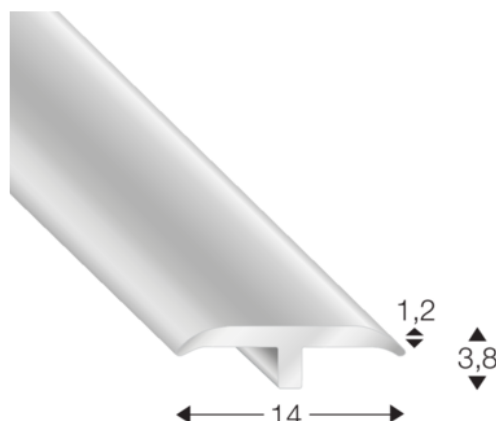

T-Form, srebrn

Artikel št.	Debelina	Širina	Dolžina
45656/0014	0 mm	0 mm	2700 mm

Kmečki pod je prava klasika med talnimi oblogami, saj je trpežen, prijeten za hojo po njem, ter izjemno lep. Njegova naravna lepota že stoletja navdušuje ljudi in vsakemu prostoru podari poseben pridih.

Les je eden najstarejših materialov, kar jih človeštvo pozna, in v sebi nosi močan simboličen pomen, zato ne preseneča, da se človek že od samih začetkov z lesom počuti povezanega.

LASTNOSTI

SPECIFIKACIJA

Dolžina	2.700 mm
Teža	0,051 kg
Pod	
Model	T-Form
Vrsta profila	Prehodni profil
Površina	srebrno
Uporaba	za plastične obloge za lepljenje na lepilni ležaj ali silikon

več informacij <http://www.frischeis.si/shop/notranje-talne-obloge/dodatki-za-notranje-talne-obloge/zakljucni-profil/t-form--srebrn-p5421029>

QR kodo skenirati in neposredno vstopiti v stran z izdelki v našem "Online-Shop"