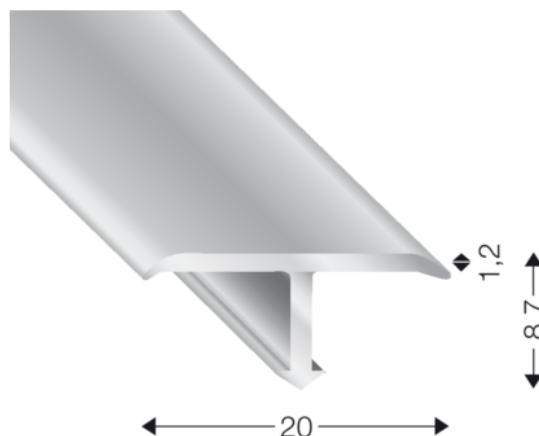

T-Form, 20×7mm, srebrn

Artikel št.	Debelina	Širina	Dolžina
45656/0015	0 mm	0 mm	2700 mm

Primeren za krivljenje.

LASTNOSTI

SPECIFIKACIJA

Dolžina	2.700 mm
Teža	0,092 kg
Pod	
Model	T-Form
Vrsta profila	Prehodni profil
Površina	srebrno
Uporaba	primerno za upogibanje za lepljenje na lepilni ležaj ali silikon

več informacij <http://www.frischeis.si/shop/notranje-talne-obloge/dodatki-za-notranje-talne-obloge/zakljucni-profil/t-form--20%252a7mm--srebrn-p5421032>

QR kodo skenirati in neposredno vstopiti v stran z izdelki v našem "Online-Shop"