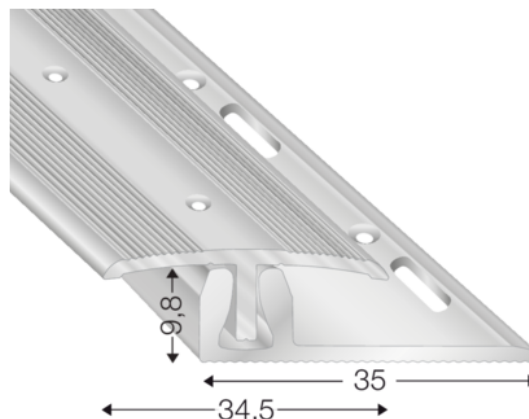

Prehodni profil, 7-16,5mm, nerjaveče jeklo

Artikel št.	Debelina	Širina	Dolžina
45656/0052	0 mm	0 mm	1000 mm

Višina: 7-16,5mm

LASTNOSTI

SPECIFIKACIJA

Dolžina	1.000 mm
Teža	0,402 kg
Pod	
Model	Solum
Vrsta profila	Prehodni profil
Površina	Videz rosfraja
Material	Aluminij
Uporaba	za parket za laminat
Karakteristike	vertljiva nastavljiv po višini

več informacij <http://www.frischeis.si/shop/notranje-talne-obloge/dodatki-za-notranje-talne-obloge/zaključni-profil/prehodni-profil--7-16-5mm--nerjavece-jeklo~p5421038>

QR kodo skenirati in neposredno vstopiti v stran z izdelki v našem "Online-Shop"