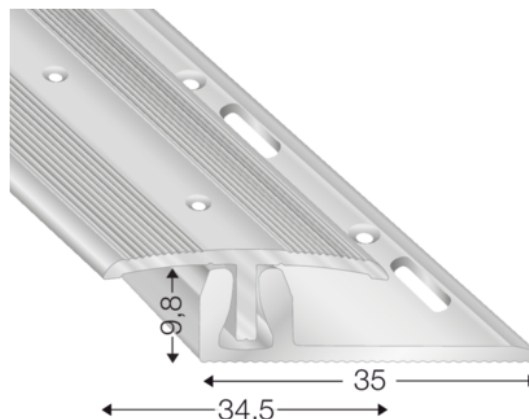

Prehodni profil, 7-16,5mm, srebrn

Artikel št.	Debelina	Širina	Dolžina
45656/0054	0 mm	0 mm	1000 mm

Višina: 7-16,5mm.

LASTNOSTI

SPECIFIKACIJA

Dolžina	1.000 mm
Teža	0,402 kg
Pod	
Model	Solum
Vrsta profila	Prehodni profil
Površina	srebrno
Material	Aluminij
Uporaba	za parket za laminat
Karakteristike	vertljiva nastavljiv po višini

več informacij <http://www.frischeis.si/shop/notranje-talne-obloge/dodatki-za-notranje-talne-obloge/zaključni-profil/prehodni-profil--7-16-5mm--srebrn-p5421044>

QR kodo skenirati in neposredno vstopiti v stran z izdelki v našem "Online-Shop"