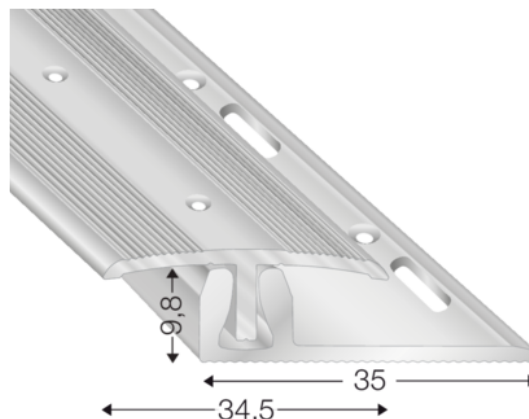

## Prehodni profil, 7-16,5mm, bež

Artikel št.	Debelina	Širina	Dolžina
<b>45656/0056</b>	<b>0 mm</b>	<b>0 mm</b>	<b>1000 mm</b>

Višina: 7-16,5mm.

## SPECIFIKACIJA

Dolžina	<b>1.000 mm</b>
Teža	<b>0,402 kg</b>
<b>Pod</b>	
Model	<b>Solum</b>
Vrsta profila	<b>Prehodni profil</b>
Površina	<b>Sand</b>
Material	<b>Aluminij</b>
Uporaba	<b>za parket za laminat</b>
Karakteristike	<b>vertljiva nastavljiv po višini</b>