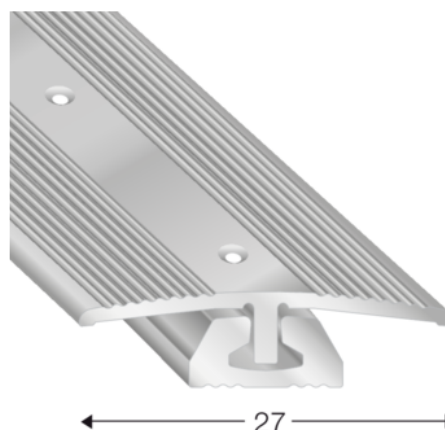

Prehodni profil, 3,9-7,6mm, nerjaveče jeklo

Artikel št.	Debelina	Širina	Dolžina
45656/0102	0 mm	0 mm	1000 mm

Prehodni, dvodelni profil.

Višina: 3,9-7,6mm.

LASTNOSTI

SPECIFIKACIJA

Dolžina	1.000 mm
Teža	0,226 kg
Vrsta profila	Prehodni profil
Površina	Videz rosfraja
Material	Aluminij
Uporaba	za obloge LVT in oblikovanje
Karakteristike	nastavljiv po višini

več informacij <http://www.frischeis.si/shop/notranje-talne-obloge/dodatki-za-notranje-talne-obloge/zakljucni-profil/prehodni-profil--3-9-7-6mm--nerjavece-jeklo~p5421056>

QR kodo skenirati in neposredno vstopiti v stran z izdelki v našem "Online-Shop"