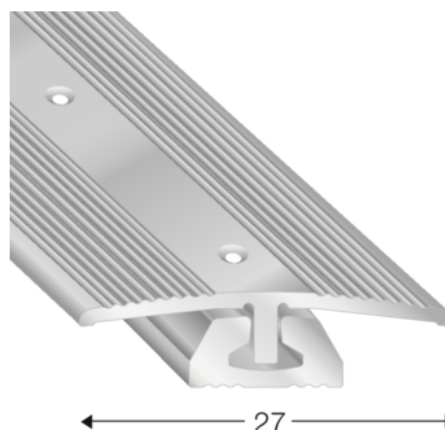

Prehodni profil, 3,9-7,6mm, srebrn

Artikel št.	Debelina	Širina	Dolžina
45656/0104	0 mm	0 mm	1000 mm

Prehodni, dvodelni profil.

Višina: 3,9-7,6mm.

LASTNOSTI

SPECIFIKACIJA

Dolžina	1.000 mm
Teža	0,226 kg
Vrsta profila	Prehodni profil
Površina	srebrno
Material	Aluminij
Uporaba	za obloge LVT in oblikovanje
Karakteristike	nastavljiv po višini

več informacij <http://www.frischeis.si/shop/notranje-talne-obloge/dodatki-za-notranje-talne-obloge/zaključni-profil/prehodni-profil--3-9-7-6mm--srebrn-p5421062>

QR kodo skenirati in neposredno vstopiti v stran z izdelki v našem "Online-Shop"