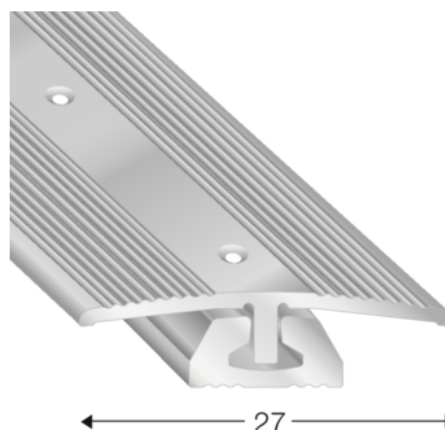

Prehodni profil, 3,9-7,6mm, bež

Artikel št.	Debelina	Širina	Dolžina
45656/0106	0 mm	0 mm	1000 mm

Prehodni, dvodelni profil.

Višina: 3,9-7,6mm.

LASTNOSTI

SPECIFIKACIJA

Dolžina	1.000 mm
Teža	0,226 kg
Vrsta profila	Prehodni profil
Površina	Sand
Material	Aluminij
Uporaba	za obloge LVT in oblikovanje
Karakteristike	nastavljiv po višini

več informacij <http://www.frischeis.si/shop/notranje-talne-obloge/dodatki-za-notranje-talne-obloge/zaključni-profil/prehodni-profil--3-9-7-6mm--bez-p5421068>

QR kodo skenirati in neposredno vstopiti v stran z izdelki v našem "Online-Shop"