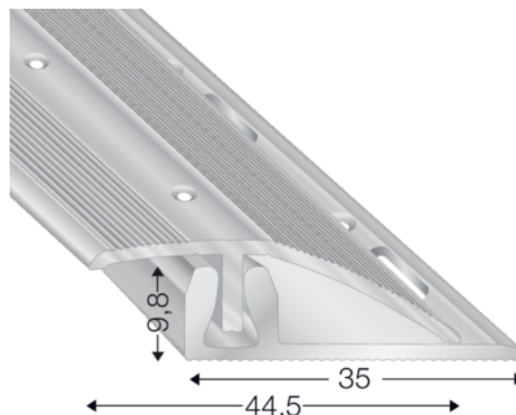

Končni profil, 7-16,5mm, nerjaveče jeklo

Artikel št.	Debelina	Širina	Dolžina
45657/0002	0 mm	0 mm	1000 mm

Višina: 7-16,5mm.

LASTNOSTI

SPECIFIKACIJA

Dolžina	1.000 mm
Teža	0,465 kg
Pod	
Model	Solum
Vrsta profila	Izravnalni profil
Površina	Videz rosfraja
Material	Aluminij
Uporaba	za parket za laminat
Karakteristike	vertljiva nastavljiv po višini

več informacij <http://www.frischeis.si/shop/notranje-talne-obloge/dodatki-za-notranje-talne-obloge/zaključni-profil/končni-profil--7-16-5mm--nerjaveče-jeklo~p5421074>

QR kodo skenirati in neposredno vstopiti v stran z izdelki v našem "Online-Shop"