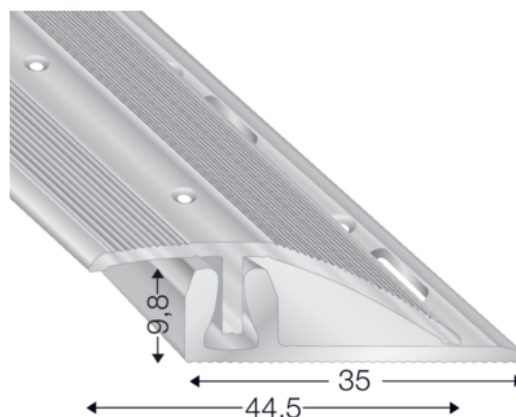

## Končni profil, 7-16,5mm, srebrn

Artikel št.	Debelina	Širina	Dolžina
<b>45657/0004</b>	<b>0 mm</b>	<b>0 mm</b>	<b>1000 mm</b>

Višina: 7-16,5mm.

## SPECIFIKACIJA

Dolžina	<b>1.000 mm</b>
Teža	<b>0,465 kg</b>
<b>Pod</b>	
Model	<b>Solum</b>
Vrsta profila	<b>Izravnalni profil</b>
Površina	<b>srebrno</b>
Material	<b>Aluminij</b>
Uporaba	<b>za parket za laminat</b>
Karakteristike	<b>vertljiva nastavljiv po višini</b>