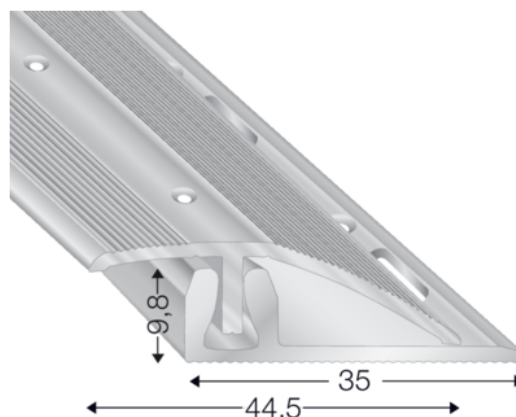

Končni profil, 7-16,5mm, bež

Artikel št.	Debelina	Širina	Dolžina
45657/0006	0 mm	0 mm	1000 mm

Višina: 7-16,5mm.

LASTNOSTI

SPECIFIKACIJA

Dolžina	1.000 mm
Teža	0,465 kg
Pod	
Model	Solum
Vrsta profila	Izravnalni profil
Površina	Sand
Material	Aluminij
Uporaba	za parket za laminat
Karakteristike	vertljiva nastavljiv po višini

več informacij <http://www.frischeis.si/shop/notranje-talne-obloge/dodatki-za-notranje-talne-obloge/zaključni-profil/končni-profil--7-16-5mm--bez-p5421086>

QR kodo skenirati in neposredno vstopiti v stran z izdelki v našem "Online-Shop"