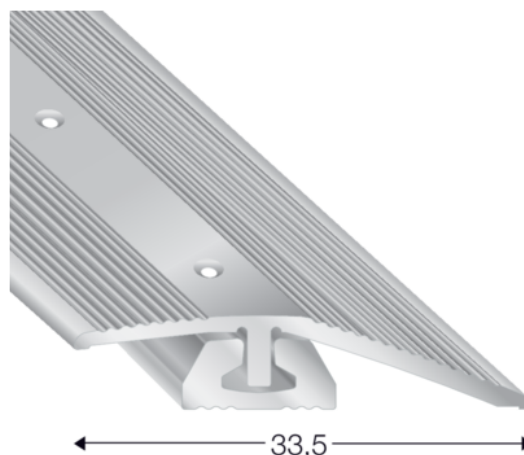

## Končni profil, 3,9-7,6mm, nerjaveče jeklo

Artikel št.	Debelina	Širina	Dolžina
<b>45657/0052</b>	<b>0 mm</b>	<b>0 mm</b>	<b>1000 mm</b>

Končni, dvodelni profil.

Višina: 3,9-7,6mm

## SPECIFIKACIJA

Dolžina	<b>1.000 mm</b>
Teža	<b>0,245 kg</b>
Vrsta profila	<b>Izravnalni profil</b>
Površina	<b>Videz rosfraja</b>
Material	<b>Aluminij</b>
Uporaba	<b>za obloge LVT in oblikovanje</b>
Karakteristike	<b>nastavljiv po višini</b>

več informacij <http://www.frischeis.si/shop/notranje-talne-obloge/dodatki-za-notranje-talne-obloge/zakljucni-profil/koncni-profil--3-9-7-6mm--nerjavece-jeklo~p5421092>

QR kodo skenirati in neposredno vstopiti v stran z izdelki v našem "Online-Shop"