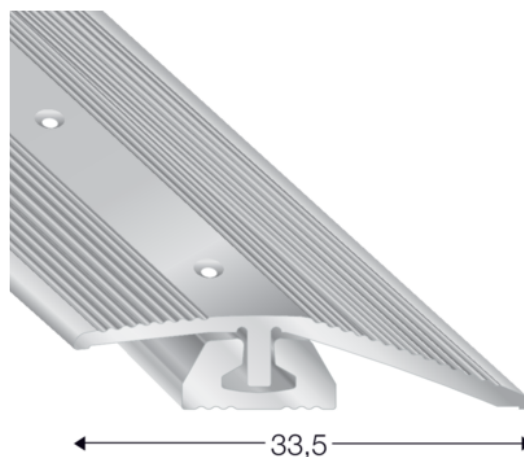

Končni profil, 3,9-7,6mm, srebrn

Artikel št.	Debelina	Širina	Dolžina
45657/0054	0 mm	0 mm	1000 mm

Končni, dvodelni profil.

Višina: 3,9-7,6mm.

LASTNOSTI

SPECIFIKACIJA

Dolžina	1.000 mm
Teža	0,245 kg
Vrsta profila	Izravnalni profil
Površina	srebrno
Material	Aluminij
Uporaba	za obloge LVT in oblikovanje
Karakteristike	nastavljiv po višini

več informacij <http://www.frischeis.si/shop/notranje-talne-obloge/dodatki-za-notranje-talne-obloge/zakljucni-profil/koncni-profil--3-9-7-6mm--srebrn-p5421098>

QR kodo skenirati in neposredno vstopiti v stran z izdelki v našem "Online-Shop"