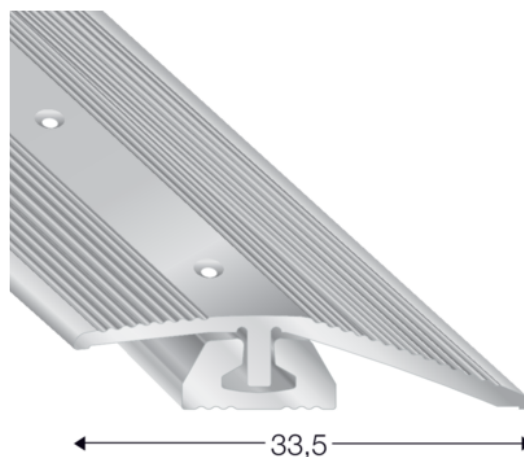

Končni profil, 3,9-7,6mm, bež

Artikel št.	Debelina	Širina	Dolžina
45657/0056	0 mm	0 mm	1000 mm

Končni, dvodelni profil.

Višina: 3,9-7,6mm

LASTNOSTI

SPECIFIKACIJA

Dolžina	1.000 mm
Teža	0,245 kg
Vrsta profila	Izravnalni profil
Površina	Sand
Material	Aluminij
Uporaba	za obloge LVT in oblikovanje
Karakteristike	nastavljiv po višini

več informacij <http://www.frischeis.si/shop/notranje-talne-obloge/dodatki-za-notranje-talne-obloge/zakljucni-profil/koncni-profil--3-9-7-6mm--bez-p5421104>

QR kodo skenirati in neposredno vstopiti v stran z izdelki v našem "Online-Shop"