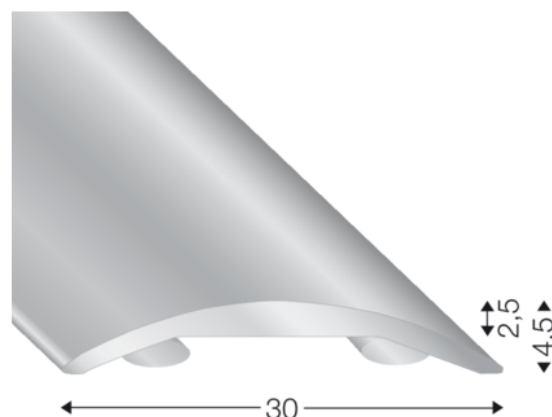

Končni profil, samolepilni, 30mm, nerjaveče jeklo

Artikel št.	Debelina	Širina	Dolžina
45658/0002	0 mm	0 mm	1000 mm

Pokrivni profil za tla.

LASTNOSTI

SPECIFIKACIJA

Dolžina	1.000 mm
Teža	0,146 kg
Vrsta profila	Prehodni profil
Površina	Videz rosfraja
Material	Aluminij
Karakteristike	samolepilni

več informacij <http://www.frischeis.si/shop/notranje-talne-obloge/dodatki-za-notranje-talne-obloge/zakljucni-profil/koncni-profil--samolepilni--30mm--nerjavece-jeklo~p5421110>

QR kodo skenirati in neposredno vstopiti v stran z izdelki v našem "Online-Shop"