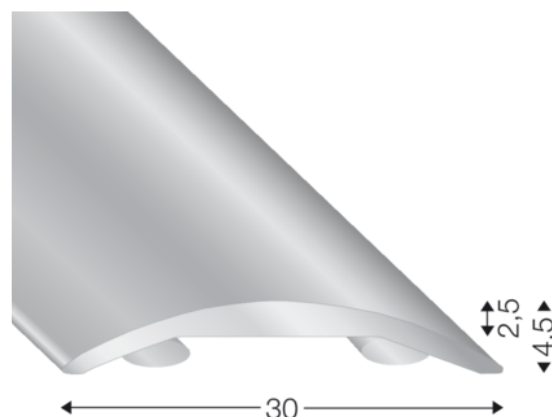

Končni profil, samolepilni, 30mm, bež

Artikel št.	Debelina	Širina	Dolžina
45658/0006	0 mm	0 mm	1000 mm

Pokrivni profil za tla.

LASTNOSTI

SPECIFIKACIJA

Dolžina	1.000 mm
Teža	0,146 kg
Vrsta profila	Prehodni profil
Površina	Sand
Material	Aluminij
Karakteristike	samolepilni

več informacij <http://www.frischeis.si/shop/notranje-talne-obloge/dodatki-za-notranje-talne-obloge/zakljucni-profil/koncni-profil--samolepilni--30mm--bez-p5421118>

QR kodo skenirati in neposredno vstopiti v stran z izdelki v našem "Online-Shop"