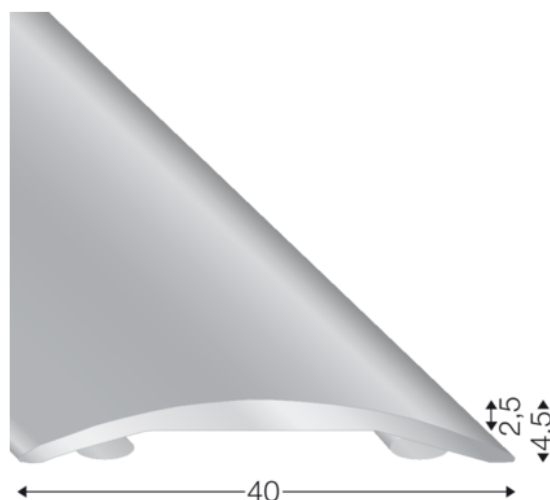

Končni profil, samolepilni, 40mm, nerjaveče jeklo

Artikel št.	Debelina	Širina	Dolžina
45658/0008	0 mm	0 mm	1000 mm

Končni profil za talne obloge.

LASTNOSTI

SPECIFIKACIJA

Dolžina	1.000 mm
Teža	0,198 kg
Vrsta profila	Prehodni profil
Površina	Videz rosfraja
Material	Aluminij
Karakteristike	samolepilni

več informacij <http://www.frischeis.si/shop/notranje-talne-obloge/dodatki-za-notranje-talne-obloge/zakljucni-profil/koncni-profil--samolepilni--40mm--nerjavece-jeklo~p5421124>

QR kodo skenirati in neposredno vstopiti v stran z izdelki v našem "Online-Shop"