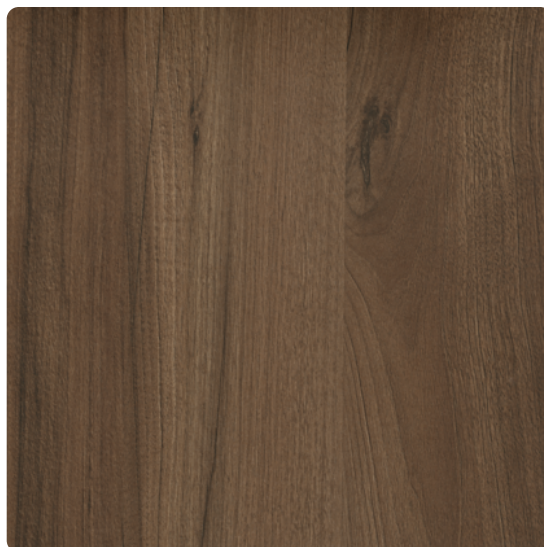

EGGER ABS robni trak Pacific oreh tabak H3702 ST10

Artikel št.	Širina	Debelina x dolžina
24550/3702	43 mm	2 x 75 000 mm

Osnovni material za te EGGER robne trakove je akrilonitril butadien stiren (ABS). Ta umetna masa je trpežna in hkrati enostavna za obdelavo.

Program robnih trakov je glede vrste dekorjev in površinskih struktur zelo premišljeno usklajen z EGGER kolekcijo. Tako lahko ob uporabi naših končnih izdelkov zagotovimo zelo kakovostna vizualna in otipna doživetja.

Primeri uporabe:

- oblikovanje notranje opreme
- oprema trgovin
- pohištvo

Prednosti:

- odporno proti razenju in abraziji
- čvrsto
- enostavna obdelava
- elastičnost in trpežnost
- odpornost proti vročini in svetlobi

DEKOR

Pacific OREH tabak H3702 ST10

Površinska struktura Authentic

LASTNOSTI

SPECIFIKACIJA

Debelina	2 mm
Širina	43 mm
Dolžina	75.000 mm
Teža	0,088 kg

več informacij <http://www.frischeis.si/shop/plosce/robni-trakovi/abs-robni-trakovi/egger-abs-robni-trak-pacific-oreh-tabak-h3702-st10~p7584931>

QR kodo skenirati in neposredno vstopiti v stran z izdelki v našem "Online-Shop"